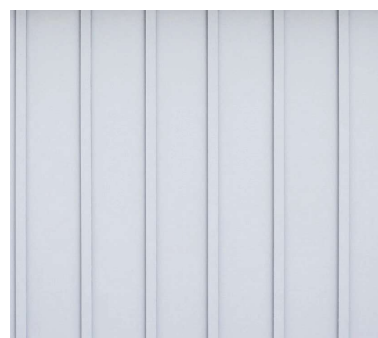

TRIPLEX RUE ROY  
ST-PIE

PIERRE EXTÉRIEUR  
BRAMPTON ARTISTE  
COULEUR MARBLE GRAY

BARDEAU OWENS  
CORNING DURATION  
COULEUR NOIR ONYX.

PETIT TOIT DE TÔLE,  
MAC MS-2 AGRAFÉ  
COULEUR NOIR

PAREMENT À CLIN  
SMARTSIDE  
COULEUR BLANC

ALUMINIUM, PORTE ET FENÊTRE  
COULEUR NOIR

REVÊTEMENT VERTICAL  
BOARD AND BATTEN  
COULEUR BLANC

PORTE DE FAÇADE  
VERRE GIVRÉ  
COULEUR NOIR