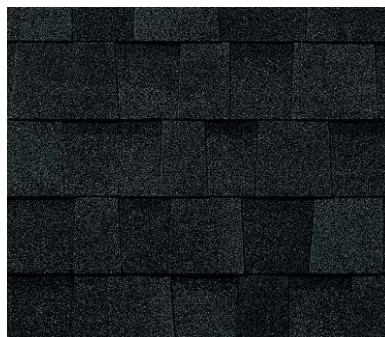

TRIPLEX RUE ROY  
ST-PIE

PIERRE EXTÉRIEUR  
BRAMPTON ARTISTE  
COULEUR MARBLE GRAY

BARDEAU OWENS  
CORNING DURATION  
COULEUR NOIR ONYX.

PETIT TOIT DE TÔLE,  
MAC MS-2 AGRAFÉ  
COULEUR NOIR

PAREMENT À CLIN  
SMARTSIDE  
COULEUR BLANC

ALUMINIUM, PORTE ET FENÊTRE  
COULEUR NOIR

REVÊTEMENT VERTICAL  
BOARD AND BATTEN  
COULEUR BLANC

PORTE DE FAÇADE  
VERRE GIVRÉ  
COULEUR NOIR